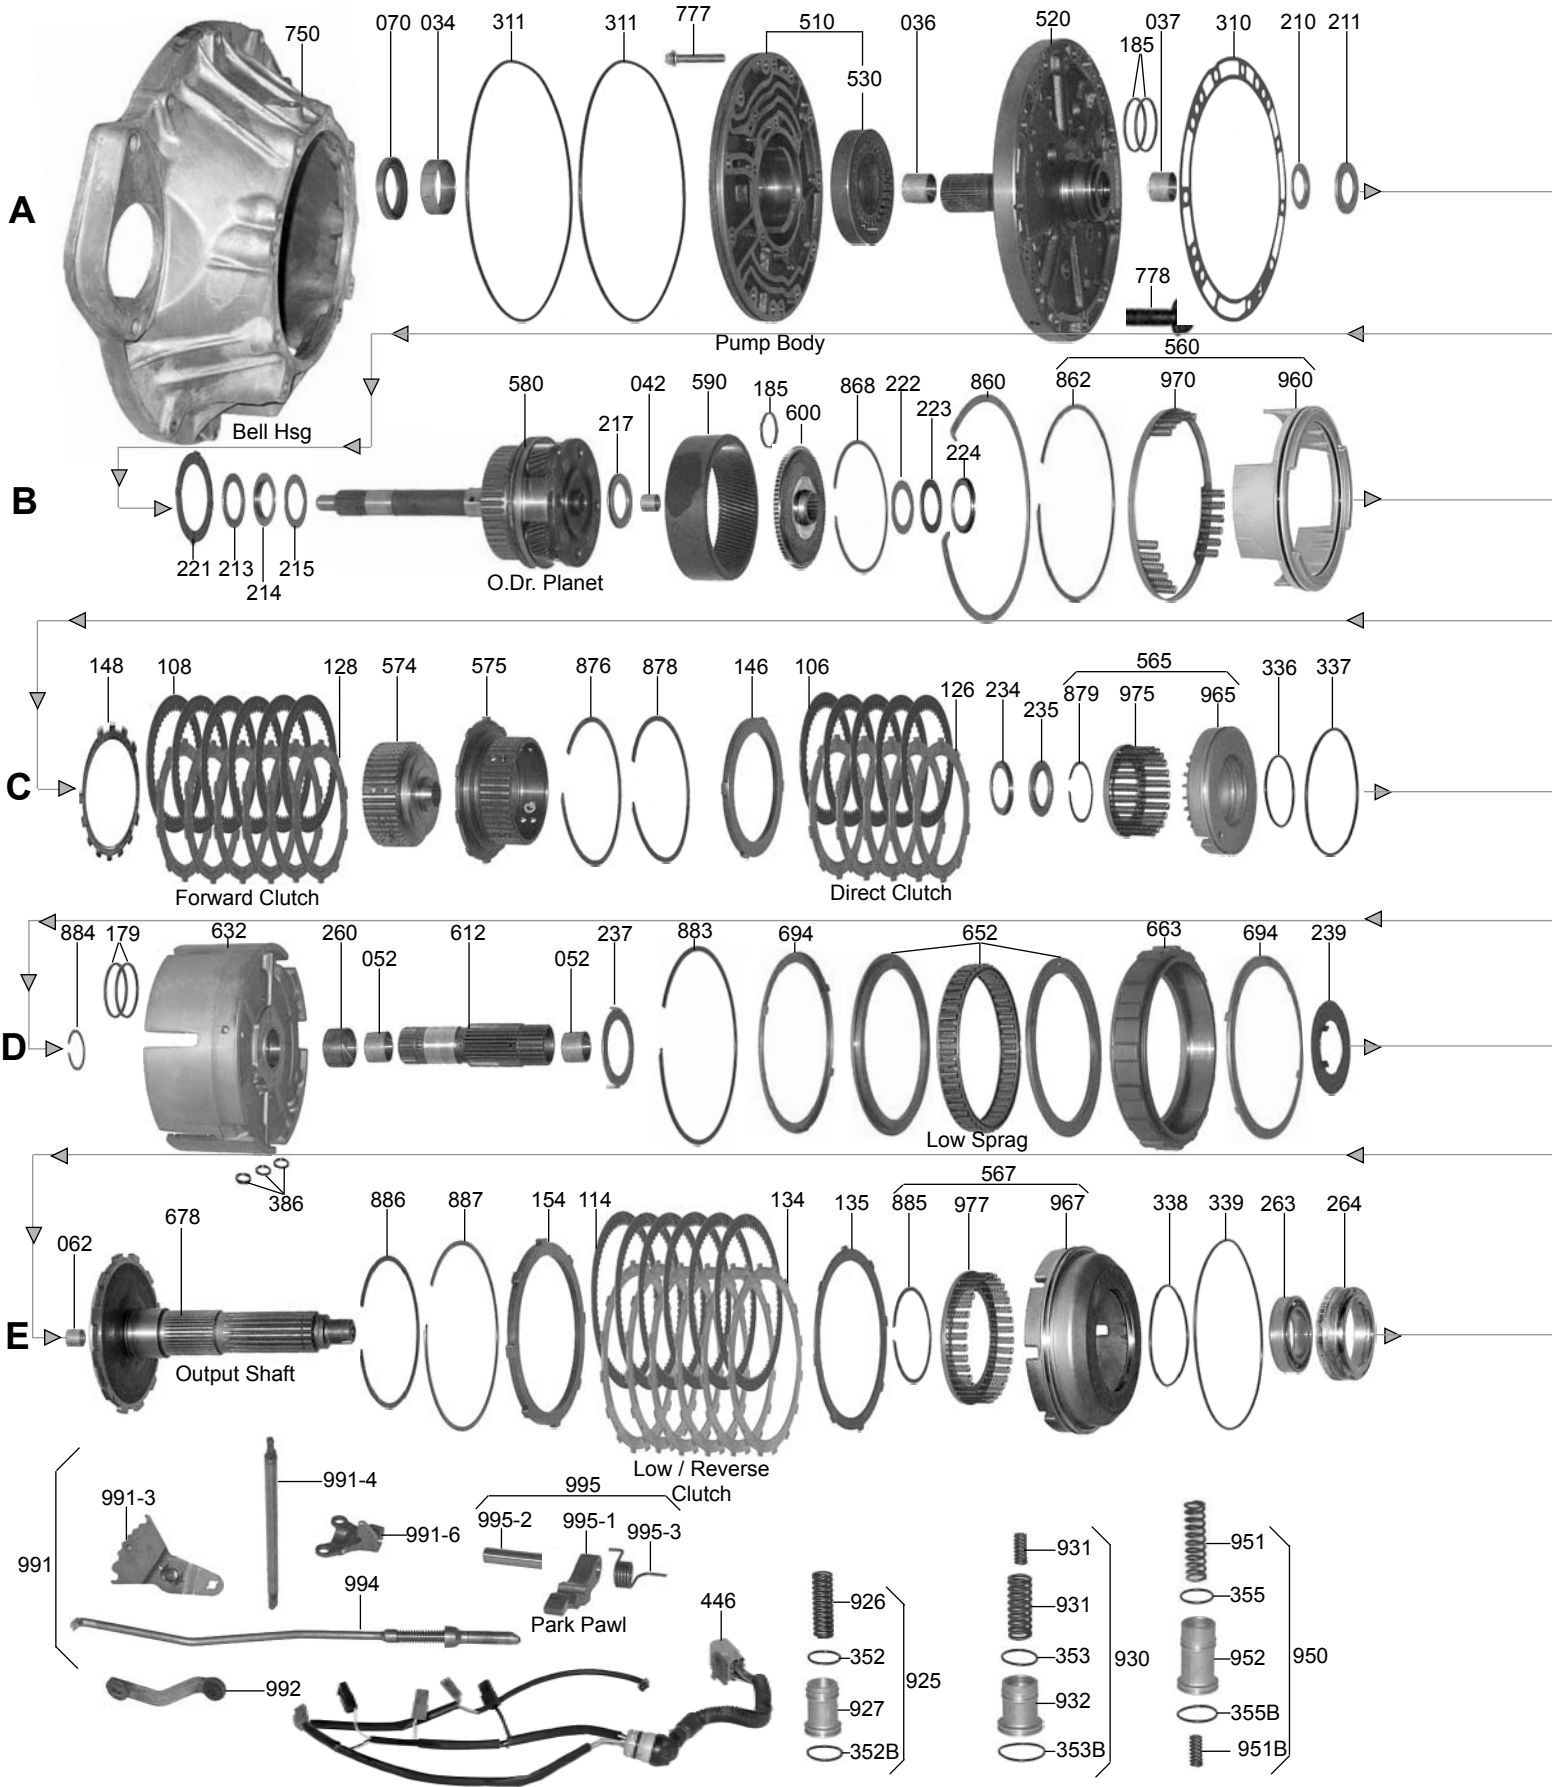

450-43LE (Aisin Seiki)

RWD 4 Speed

AISIN WARNER